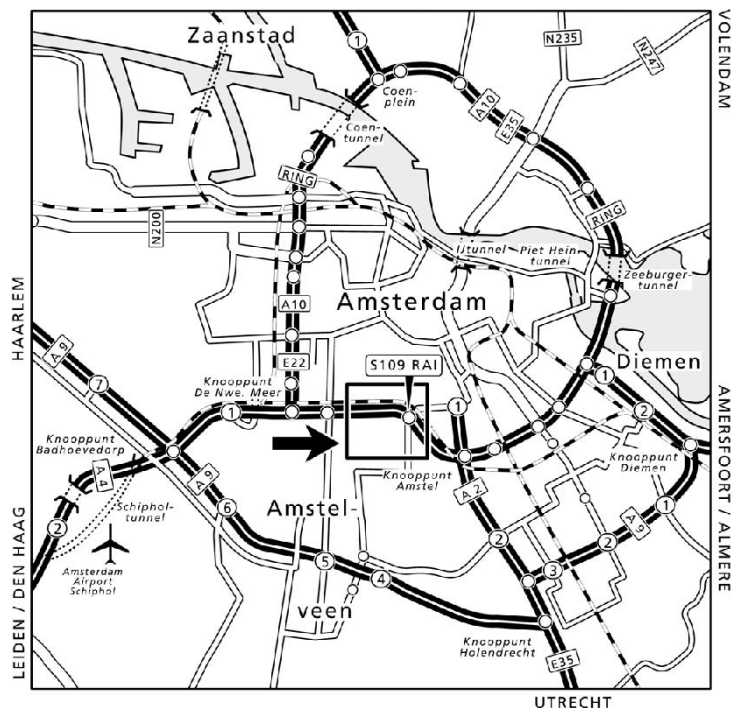

Routebeschrijving Hoofdkantoor Buitenveldert Route Description Head Office Buitenveldert

ABN AMRO Bank N.V.

Gustav Mahlerlaan 10
1082 PP Amsterdam

Het hoofdkantoor van ABN AMRO is gelegen in Amsterdam-Buitenveldert ten zuiden van de Ring A10-Zuid tussen de afrit s108 en afrit s109. Op loopafstand vindt u NS-station Amsterdam Zuid/WTC (World Trade Centre) met aansluiting op het tramnet van Amsterdam en Amstelveen en stads- en streekbusdiensten. (OV reisinformatie: 0900-9292)

Zo kunt u ons bereiken:

Per auto: Hoevelaken A1, Utrecht A2, Zaanstad A8

Bij de verschillende knooppunten kiest u Ring A10-Zuid en vervolgens afrit s109/RAI/Buitenveldert. Aan het einde van de afrit slaat u linksaf. U gaat onder het viaduct door. Bij de stoplichten gaat u rechtsaf, het richtingbord WTC volgend. U rijdt nu op de Boelelaan. Zie verder hieronder.

Den Haag en Haarlem A4

Bij het knooppunt Nieuwe Meer kiest u Ring A10-Zuid. Vervolgens afrit s109/RAI/Buitenveldert. Voorsorteren in het **linker-opstelvak** voor rechtsafslaand verkeer. Aan het einde van de afrit slaat u rechtsaf en direct weer linksaf, de richtingborden WTC volgend. U rijdt nu op de Boelelaan.

Op de Boelelaan bij de verkeerslichten gaat u rechtsaf. U rijdt nu op de Van Leijenberglaan. De eerste straat links is de Gustav Mahlerlaan.

Parkeren

Uw gastheer/gastvrouw dient een parkeerplaats voor u te hebben gereserveerd in de parkeergarage van de bank.

The new ABN AMRO Head Office is situated in Amsterdam-Buitenveldert to the south of the A10-Zuid ring road between exits s108 and s109. The Amsterdam Zuid/WTC (World Trade Centre) railway station is within walking distance and is linked up with the Amsterdam and Amstelveen tram network and local and national bus services. (Information about public transport is available on 0900-9292.)

How to get there:

By car: Hoevelaken A1, Utrecht A2, Zaanstad A8

At the various junctions follow the signs for the "Ring A10-Zuid" ring road. Take exit s109/RAI/Buitenveldert. At the end of the exit ramp turn left. After the viaduct turn right at the traffic lights onto the Boelelaan following the sign for WTC. See below.

The Hague and Haarlem A4 At the Nieuwe Meer junction follow the signs for the "Ring A10-Zuid" ring road. Stay to the **left** on the right-hand lanes. At the end of the exit ramp turn right and immediately thereafter left onto the Boelelaan, following the signs for WTC. On the Boelelaan turn right at the traffic lights onto the Van Leijenberglaan. The first street on your left is the Gustav Mahlerlaan.

Parking

Your host/hostess should have made a parking space reservation for you in the bank's car park.